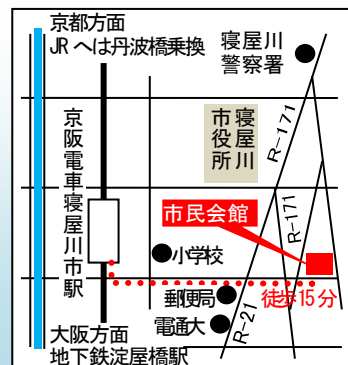

寝屋川市民会館へは京阪電車(特急は止りません)寝屋川市駅下車バスの場合寝屋川市駅(東口)京阪バス3番のりば「太秦住宅行」乗車/「市民会館前」下車徒歩の場合寝屋川市駅南の「いちばんがい商店街」を通り、そのまま東へ。外環状線を渡りすぐ。