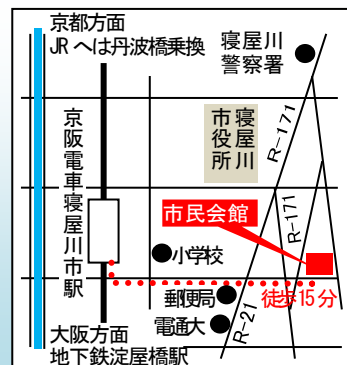

寝屋川市民会館へは京阪電車(特急は止りません)寝屋川市駅下車バスの場合寝屋川市駅(東口)京阪バス3番のりば「太秦住宅行」乗車/「市民会館前」下車徒歩の場合寝屋川市駅南の「いちばんがい商店街」を通り、そのまま東へ。外環状線を渡りすぐ。