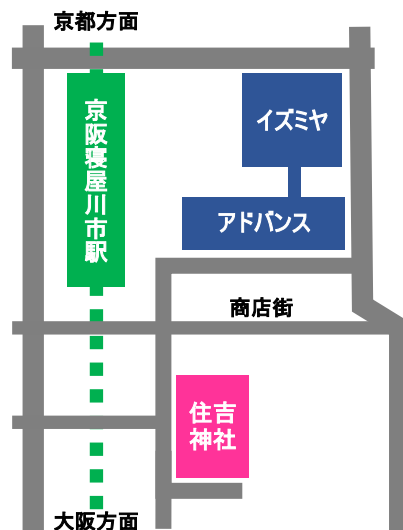

主催：寝屋川囲碁将棋連盟、日本将棋連盟寝屋川支部、関西棋院寝屋川支部、日本棋院寝屋川支部

後援：寝屋川市 寝屋川市教育委員会、公益社団法人日本将棋連盟、一般財団法人関西棋院、公益財団法人日本棋院

協力：住吉神社・ねや川戎奉賛会、日本中将棋連盟、TSUTAYA ビバモール寝屋川店、特定非営利活動法人楽習

CURRY HOUSE CoCo 呑番屋、山吹流銭太鼓 山吹一允社中、J.C カルチャー

将棋は裏面を  
ご覧下さい！

寝屋川住吉神社へのアクセス

日時 平成 28 年 4 月 24 日 (日) 午前 10 時～午後 5 時

場所 寝屋川住吉神社境内および奉賛会館

(京阪寝屋川市駅歩 1 分・無料駐輪所あり・右上の地図を参照)

参加入場費 一般 1000 円、高校生以下 500 円

(指導碁は、別途 500 円必要)

※屋外イベントにつき、雨天の場合は規模を縮小し、指導碁および交流対局のみ実施いたします。  
※イベントはすべて当日申し込みです。