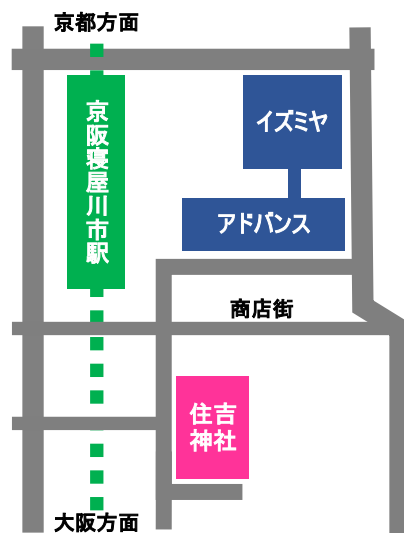

囲碁は裏面を  
ご覧下さい！

寝屋川住吉神社へのアクセス

日時 平成 28 年 4 月 24 日 (日) 午前 10 時～午後 5 時

場所 寝屋川住吉神社境内および奉賛会館

(京阪寝屋川市駅歩 1 分・無料駐輪所あり・右上の地図を参照)

参加入場費 一般 1000 円、高校生以下 500 円

(指導将棋は、別途 500 円必要)

※屋外イベントにつき、雨天の場合は規模を縮小し、指導将棋および段級位認定大会のみ実施いたします。  
※イベントはすべて当日申し込みです。