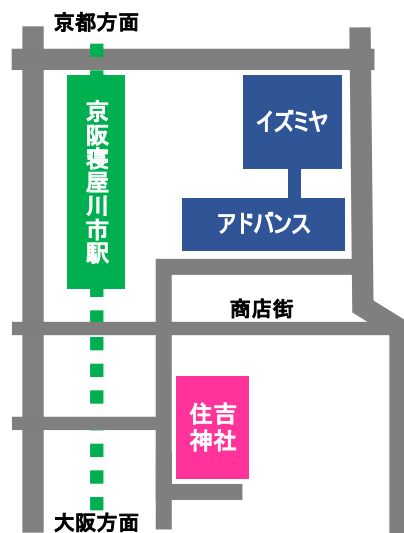

囲碁は裏面を
ご覧下さい！

寝屋川住吉神社へのアクセス

日時 平成 28 年 4 月 24 日 (日) 午前 10 時～午後 5 時

場所 寝屋川住吉神社境内および奉賛会館

(京阪寝屋川市駅歩 1 分・無料駐輪所あり・右上の地図を参照)

参加入場費 一般 1000 円、高校生以下 500 円

(指導将棋は、別途 500 円必要)

※屋外イベントにつき、雨天の場合は規模を縮小し、指導将棋および段級位認定大会のみ実施いたします。
※イベントはすべて当日申し込みです。

お問合せ 072-800-6802 寝屋川囲碁将棋連盟

将棋イベント内容

- ◆初心者講座・・・将棋のルールを楽しく覚えよう！
- ◆各種大会・・・初心者～高段者、ジュニア～一般まで各種ランク別々に楽しめます。
- ◆プロ棋士による指導将棋・・・初心者～高段者まで OK。当日受付、別途 500 円。
- ◆段級位認定大会
- ◆中将棋の展示と紹介、対局指導
- ◆山吹流銭太鼓 (山吹一弁社中)
- ◆ジュニアお楽しみ抽選会・・・天体望遠鏡やデジカメを当てよう！

寝屋川住吉神社へのアクセス

日時 平成 28 年 4 月 24 日 (日) 午前 10 時～午後 5 時

場所 寝屋川住吉神社境内および奉賛会館

(京阪寝屋川市駅歩 1 分・無料駐輪所あり・右上の地図を参照)

参加入場費 一般 1000 円、高校生以下 500 円

(指導碁は、別途 500 円必要)

※屋外イベントにつき、雨天の場合は規模を縮小し、指導碁および交流対局のみ実施いたします。
※イベントはすべて当日申し込みです。