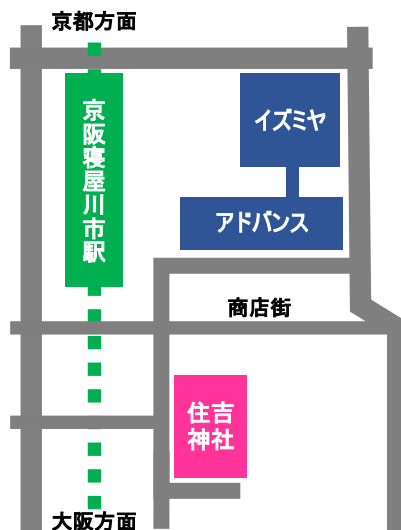

囲碁は裏面を
ご覧下さい！

寝屋川住吉神社へのアクセス

日時 平成 28 年 4 月 24 日 (日) 午前 10 時～午後 5 時

場所 寝屋川住吉神社境内および奉賛会館

(京阪寝屋川市駅歩 1 分・無料駐輪所あり・右上の地図を参照)

参加入場費 一般 1000 円、高校生以下 500 円

(指導将棋は、別途 500 円必要)

※屋外イベントにつき、雨天の場合は規模を縮小し、指導将棋および段級位認定大会のみ実施いたします。
※イベントはすべて当日申し込みです。

主催：寝屋川囲碁将棋連盟、日本将棋連盟寝屋川支部、関西棋院寝屋川支部、日本棋院寝屋川支部

後援：寝屋川市 寝屋川市教育委員会、公益社団法人日本将棋連盟、一般財団法人関西棋院、公益財団法人日本棋院

協力：住吉神社・ねや川戎奉賛会、日本中将棋連盟、TSUTAYA ビバモール寝屋川店、特定非営利活動法人楽習

CURRY HOUSE CoCo 壱番屋、山吹流銭太鼓 山吹一允社中、J.C カルチャー

将棋は裏面を
ご覧下さい！

寝屋川住吉神社へのアクセス

日時 平成 28 年 4 月 24 日 (日) 午前 10 時～午後 5 時

場所 寝屋川住吉神社境内および奉賛会館

(京阪寝屋川市駅歩 1 分・無料駐輪所あり・右上の地図を参照)

参加入場費 一般 1000 円、高校生以下 500 円

(指導碁は、別途 500 円必要)

※屋外イベントにつき、雨天の場合は規模を縮小し、指導碁および交流対局のみ実施いたします。
※イベントはすべて当日申し込みです。